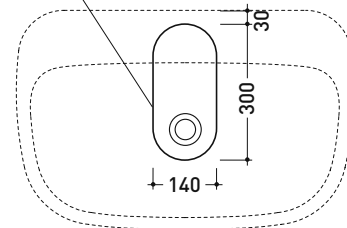

Accessori tecnici: Sifone cromo (SIFL/CR) - Sifone telescopico cromo (SIFL066)
 Piletta Stop & Go (PLSG)
 Piletta Stop & Go in ceramica (PLCE)
 Piletta con troppopieno integrato in ceramica (PLTPCE)
 Piletta con troppopieno integrato CROMO (PLTPCR)
 Set 2 pezzi rubinetto filtro cromo (RF026)
 Kit fissaggio parete (9002)

Dim. Imballo 75,5 x 19 x 50,5 cm | Peso 26 kg | Pz. Pallet n° 15

CE UNI EN 14688 - CL00 Dop-No14688

vista zenitale / zenital view

vista frontale / frontal view

foro consigliato sul piano
 suggested hole on the top

vista zenitale / zenital view

sezione longitudinale / section

dimensioni in mm

CERAMICA: finiture lucide

finiture opache

Le misure dimensionali riportate hanno una tolleranza del 2%