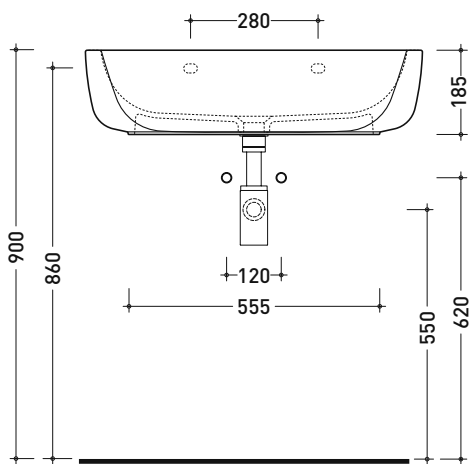

MN74L Monò 74

Lavabo cm 74 da appoggio - sospeso

• senza troppopieno • predisposto tre fori rubinetto

Complementi: Mensola Forty6 (F6MN74)
 BOX basi portalavabo prof. 50
 CUBIKA basi portalavabo prof. 50
 Mobile DENVER (DV103M)
 Rubinetti lavabo linea ONE - NOKÉ - FOLD - SI - X1
 Accessori linea TWO - HOOP - NOKÉ - FOLD

Accessori tecnici: Sifone cromo (SIFL/CR) - Sifone telescopico cromo (SIFL066)
 Piletta Stop & Go (PLSG)
 Piletta Stop & Go in ceramica (PLCE)
 Piletta con troppopieno integrato in ceramica (PLTPCE)
 Piletta con troppopieno integrato CROMO (PLTPCR)
 Set 2 pezzi rubinetto filtro cromo (RF026)
 Kit fissaggio parete (9002)

Dim. Imballo 75,5 x 19 x 50,5 cm | Peso 26 kg | Pz. Pallet n° 15

CE UNI EN 14688 - CL00 Dop-No14688

vista zenitale / zenital view

vista frontale / frontal view

foro consigliato sul piano
 suggested hole on the top

vista zenitale / zenital view

sezione longitudinale / section

dimensioni in mm

CERAMICA: finiture lucide

finiture opache

Le misure dimensionali riportate hanno una tolleranza del 2%