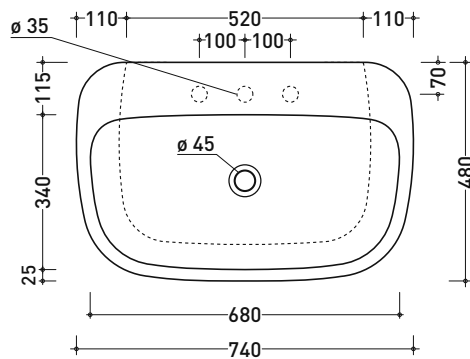

MN74L Monò 74

Lavabo cm 74 da appoggio - sospeso

• senza troppopieno • predisposto tre fori rubinetto

Complementi: Mensola Forty6 (F6MN74)
 BOX basi portalavabo prof. 50
 CUBIKA basi portalavabo prof. 50
 Mobile DENVER (DV103M)
 Rubinetti lavabo linea ONE - NOKÉ - FOLD - SI - X1
 Accessori linea TWO - HOOP - NOKÉ - FOLD

Accessori tecnici: Sifone cromo (SIFL/CR) - Sifone telescopico cromo (SIFL066)
 Piletta Stop & Go (PLSG)
 Piletta Stop & Go in ceramica (PLCE)
 Piletta con troppopieno integrato in ceramica (PLTPCE)
 Piletta con troppopieno integrato CROMO (PLTPCR)
 Set 2 pezzi rubinetto filtro cromo (RF026)
 Kit fissaggio parete (9002)

Dim. Imballo 75,5 x 19 x 50,5 cm | Peso 26 kg | Pz. Pallet n° 15

CE UNI EN 14688 - CL00 Dop-No14688

vista zenitale / zenital view

vista frontale / frontal view

foro consigliato sul piano
 suggested hole on the top

vista zenitale / zenital view

sezione longitudinale / section

dimensioni in mm

CERAMICA: finiture lucide

finiture opache

Le misure dimensionali riportate hanno una tolleranza del 2%