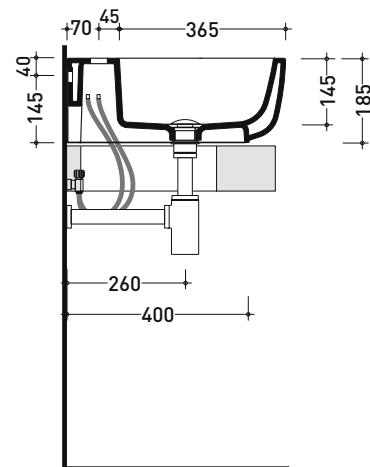

Accessori tecnici: Sifone cromo (SIFL/CR) - Sifone telescopico cromo (SIFL066)
 Piletta Stop & Go (PLSG)
 Piletta Stop & Go in ceramica (PLCE)
 Piletta con troppopieno integrato in ceramica (PLTPCE)
 Piletta con troppopieno integrato CROMO (PLTPCR)
 Set 2 pezzi rubinetto filtro cromo (RF026)
 Kit fissaggio parete (9002)

Dim. Imballo 75,5 x 19 x 50,5 cm | Peso 26 kg | Pz. Pallet n° 15

CE UNI EN 14688 - CL00 Dop-No14688

vista zenitale / zenital view

vista frontale / frontal view

foro consigliato sul piano
 suggested hole on the top

vista zenitale / zenital view

sezione longitudinale / section

dimensioni in mm

CERAMICA: finiture lucide

finiture opache

Le misure dimensionali riportate hanno una tolleranza del 2%